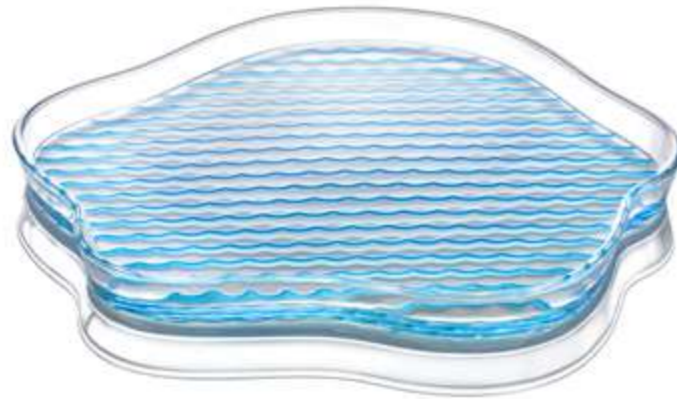

8521.2

8522.2
Ø cm. 24 - h cm. 2,5
Ø inch. 9,4 - h inch. 1

PR HW HD