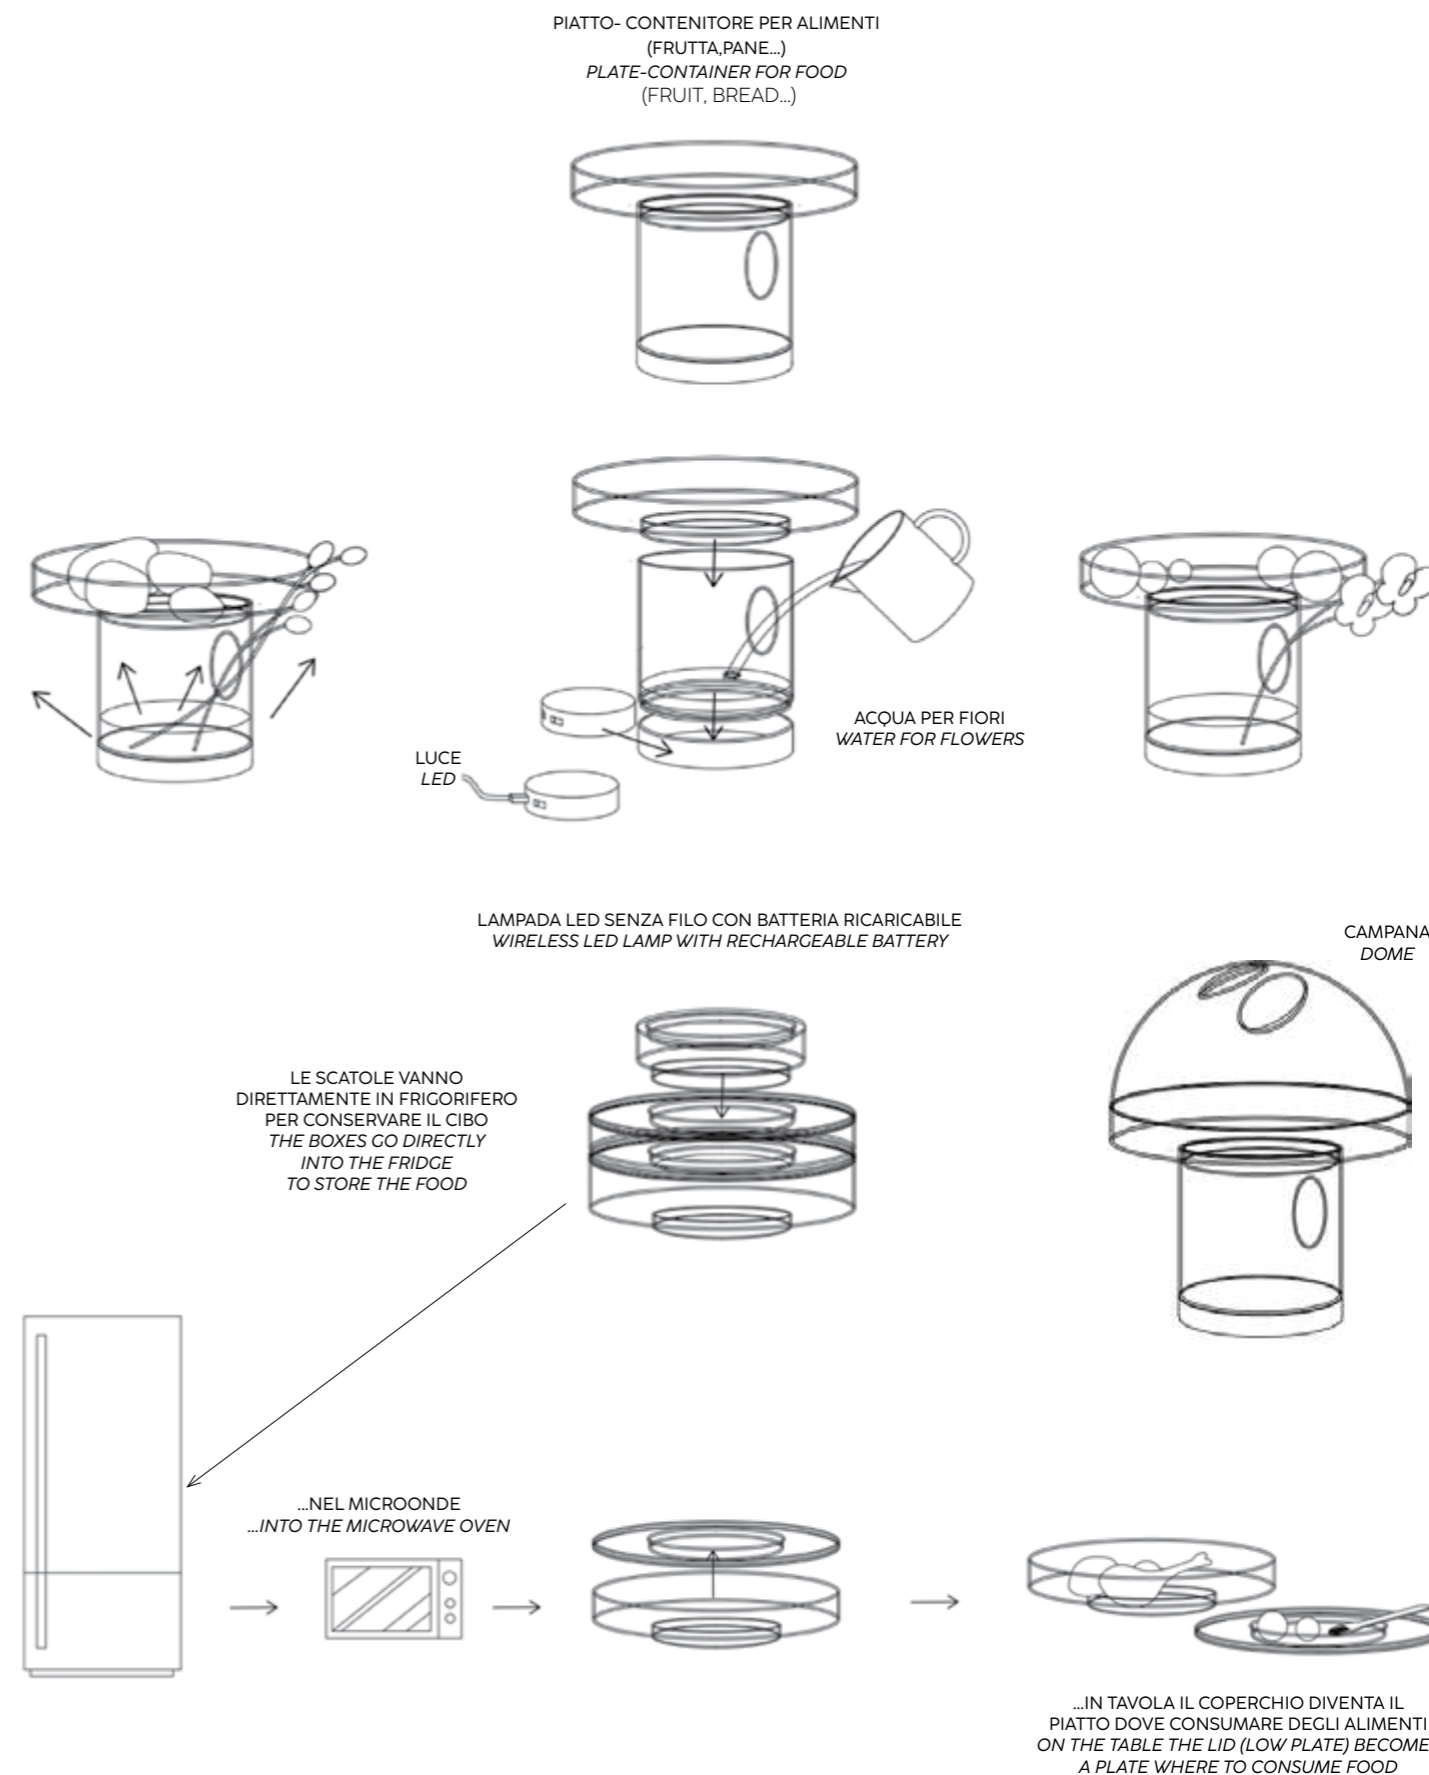

In short, what you want.

in the "metamorphosis" that the object undergoes, assembling it differently in the various declinations and playful possibilities, this luminous "stand" can also be protected with a dome, a transparent bubble which can also separately cover the container placed at the top, or the plate which, however, is also the lid of the container-box, stackable and available in 4 sizes, where you can store food in the refrigerator and then heat it directly with a passage in the microwave before serving, and use the lid as an elegant dish, without ever lacking of aesthetic.

In short, a sort of intriguing tongue twister to present this dynamic project.

Light, immaterial matter, element of life and pleasure, becomes part of this object.

It is without power supply with cable, but with a rechargeable battery, a way to bring Overlight anywhere in the house, in any environment, even outdoors, in Summer evenings.

On the tables, released from the forced positioning in relation to fixed lights, OVERLIGHT creates an enveloping and romantic atmosphere made of delicacy.

It is a project that has to do with my tireless pursuit of kindness, poetry and lightness.

Marta Sansoni

OVERLIGHT | Collezione in vetro trasparente e sabbiato Collection in clear and sandblasted glass