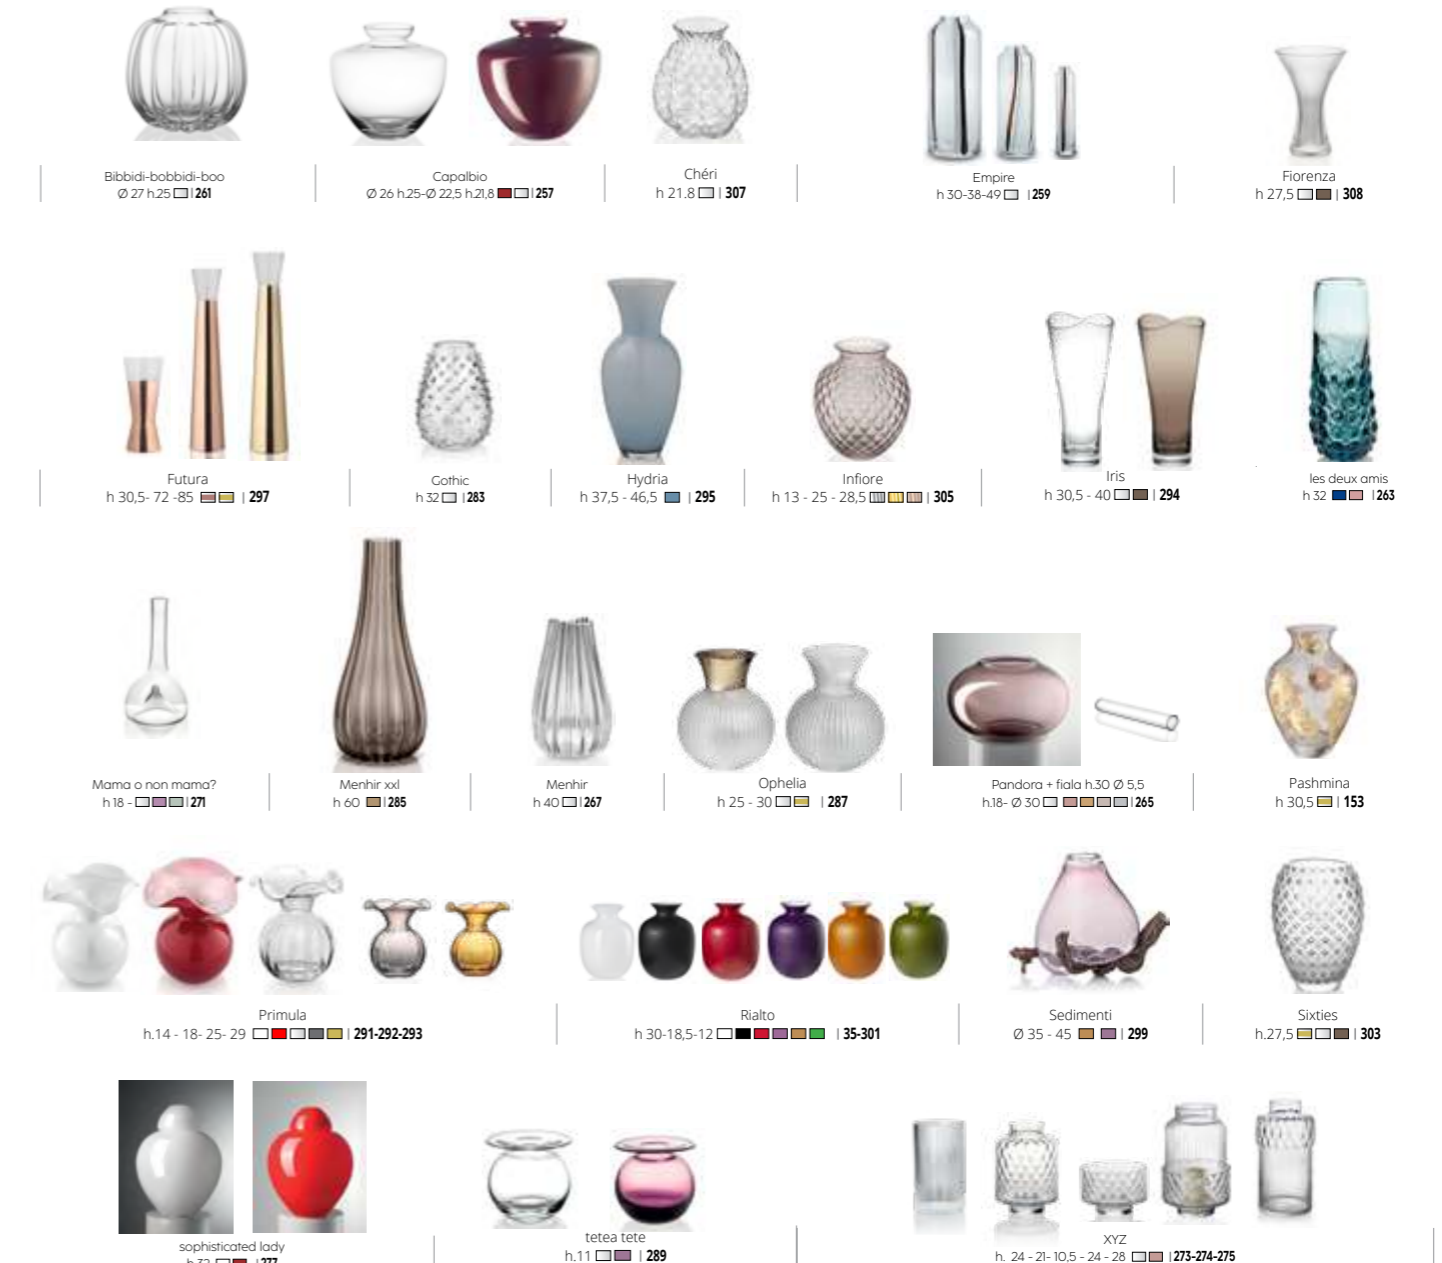

Scatole | Box

Posacenere | Ashtray

Vasi | Vases

Complementi | Complements

Lampade | Lamps

Candelieri | Candleholder

PRODOTTI - PRODUCT

PRODOTTI - PRODUCT