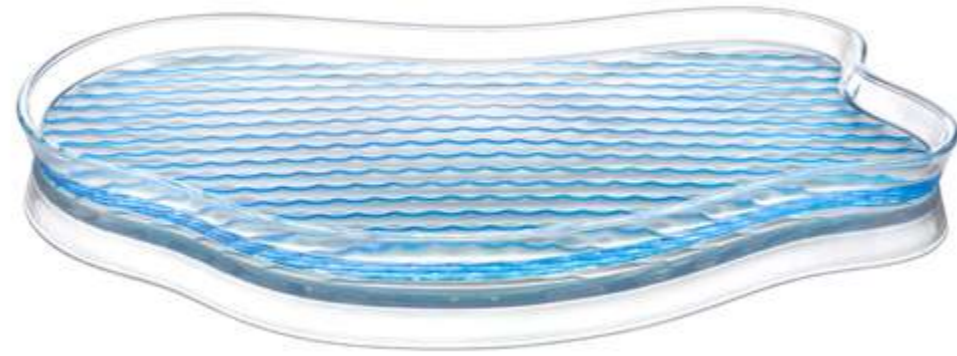

8520.2

Vassoio trasparente
deco celeste
Clear with light blue
decoration tray

8520.2
cm. 46x26 - h cm. 2,5

8519.2
cm. 36,5x21,5 - h cm. 2,5
inch. 14,4x8,5 - h inch. 1