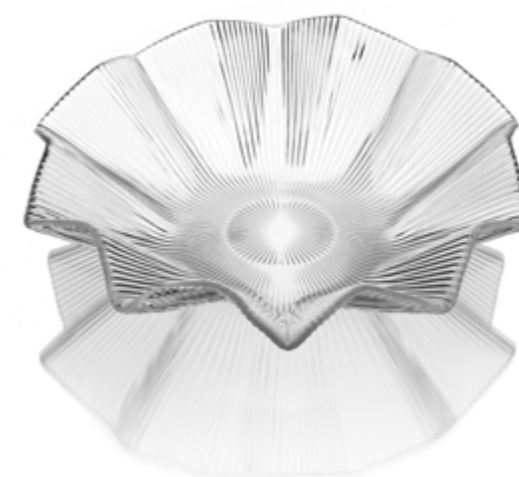

PR HD HW

8641.1

Trasparente
Clear

8641.1 Fruttiera | *Fruit bowl*
Ø cm. 32 - h cm. 5
Ø inch. 12,6 - h inch. 2

8629.1

8629.2

Trasparente
Clear

8629.1 Centrotavola I
Centrepiece
Ø cm. 39 - h cm. 10
Ø inch. 15,3 - h inch. 3,9