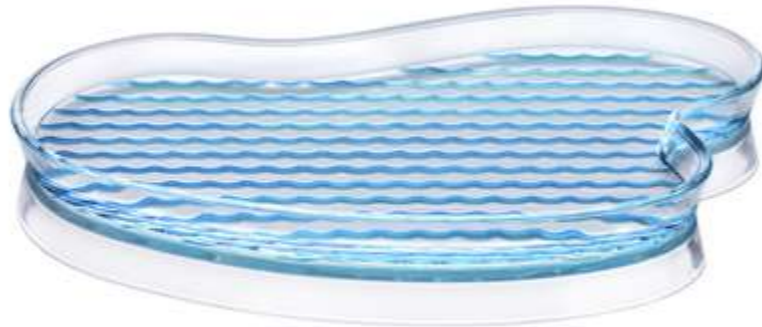

8522.1

8522.1
Ø cm. 24 - h cm. 2,5
Ø inch. 9,4 - h inch. 1

PR

DR

8520.2

Vassoio trasparente
deco celeste
Clear with light blue
decoration tray

8520.2
cm. 46x26 - h cm. 2,5

8519.2
cm. 36,5x21,5 - h cm. 2,5
inch. 14,4x8,5 - h inch. 1