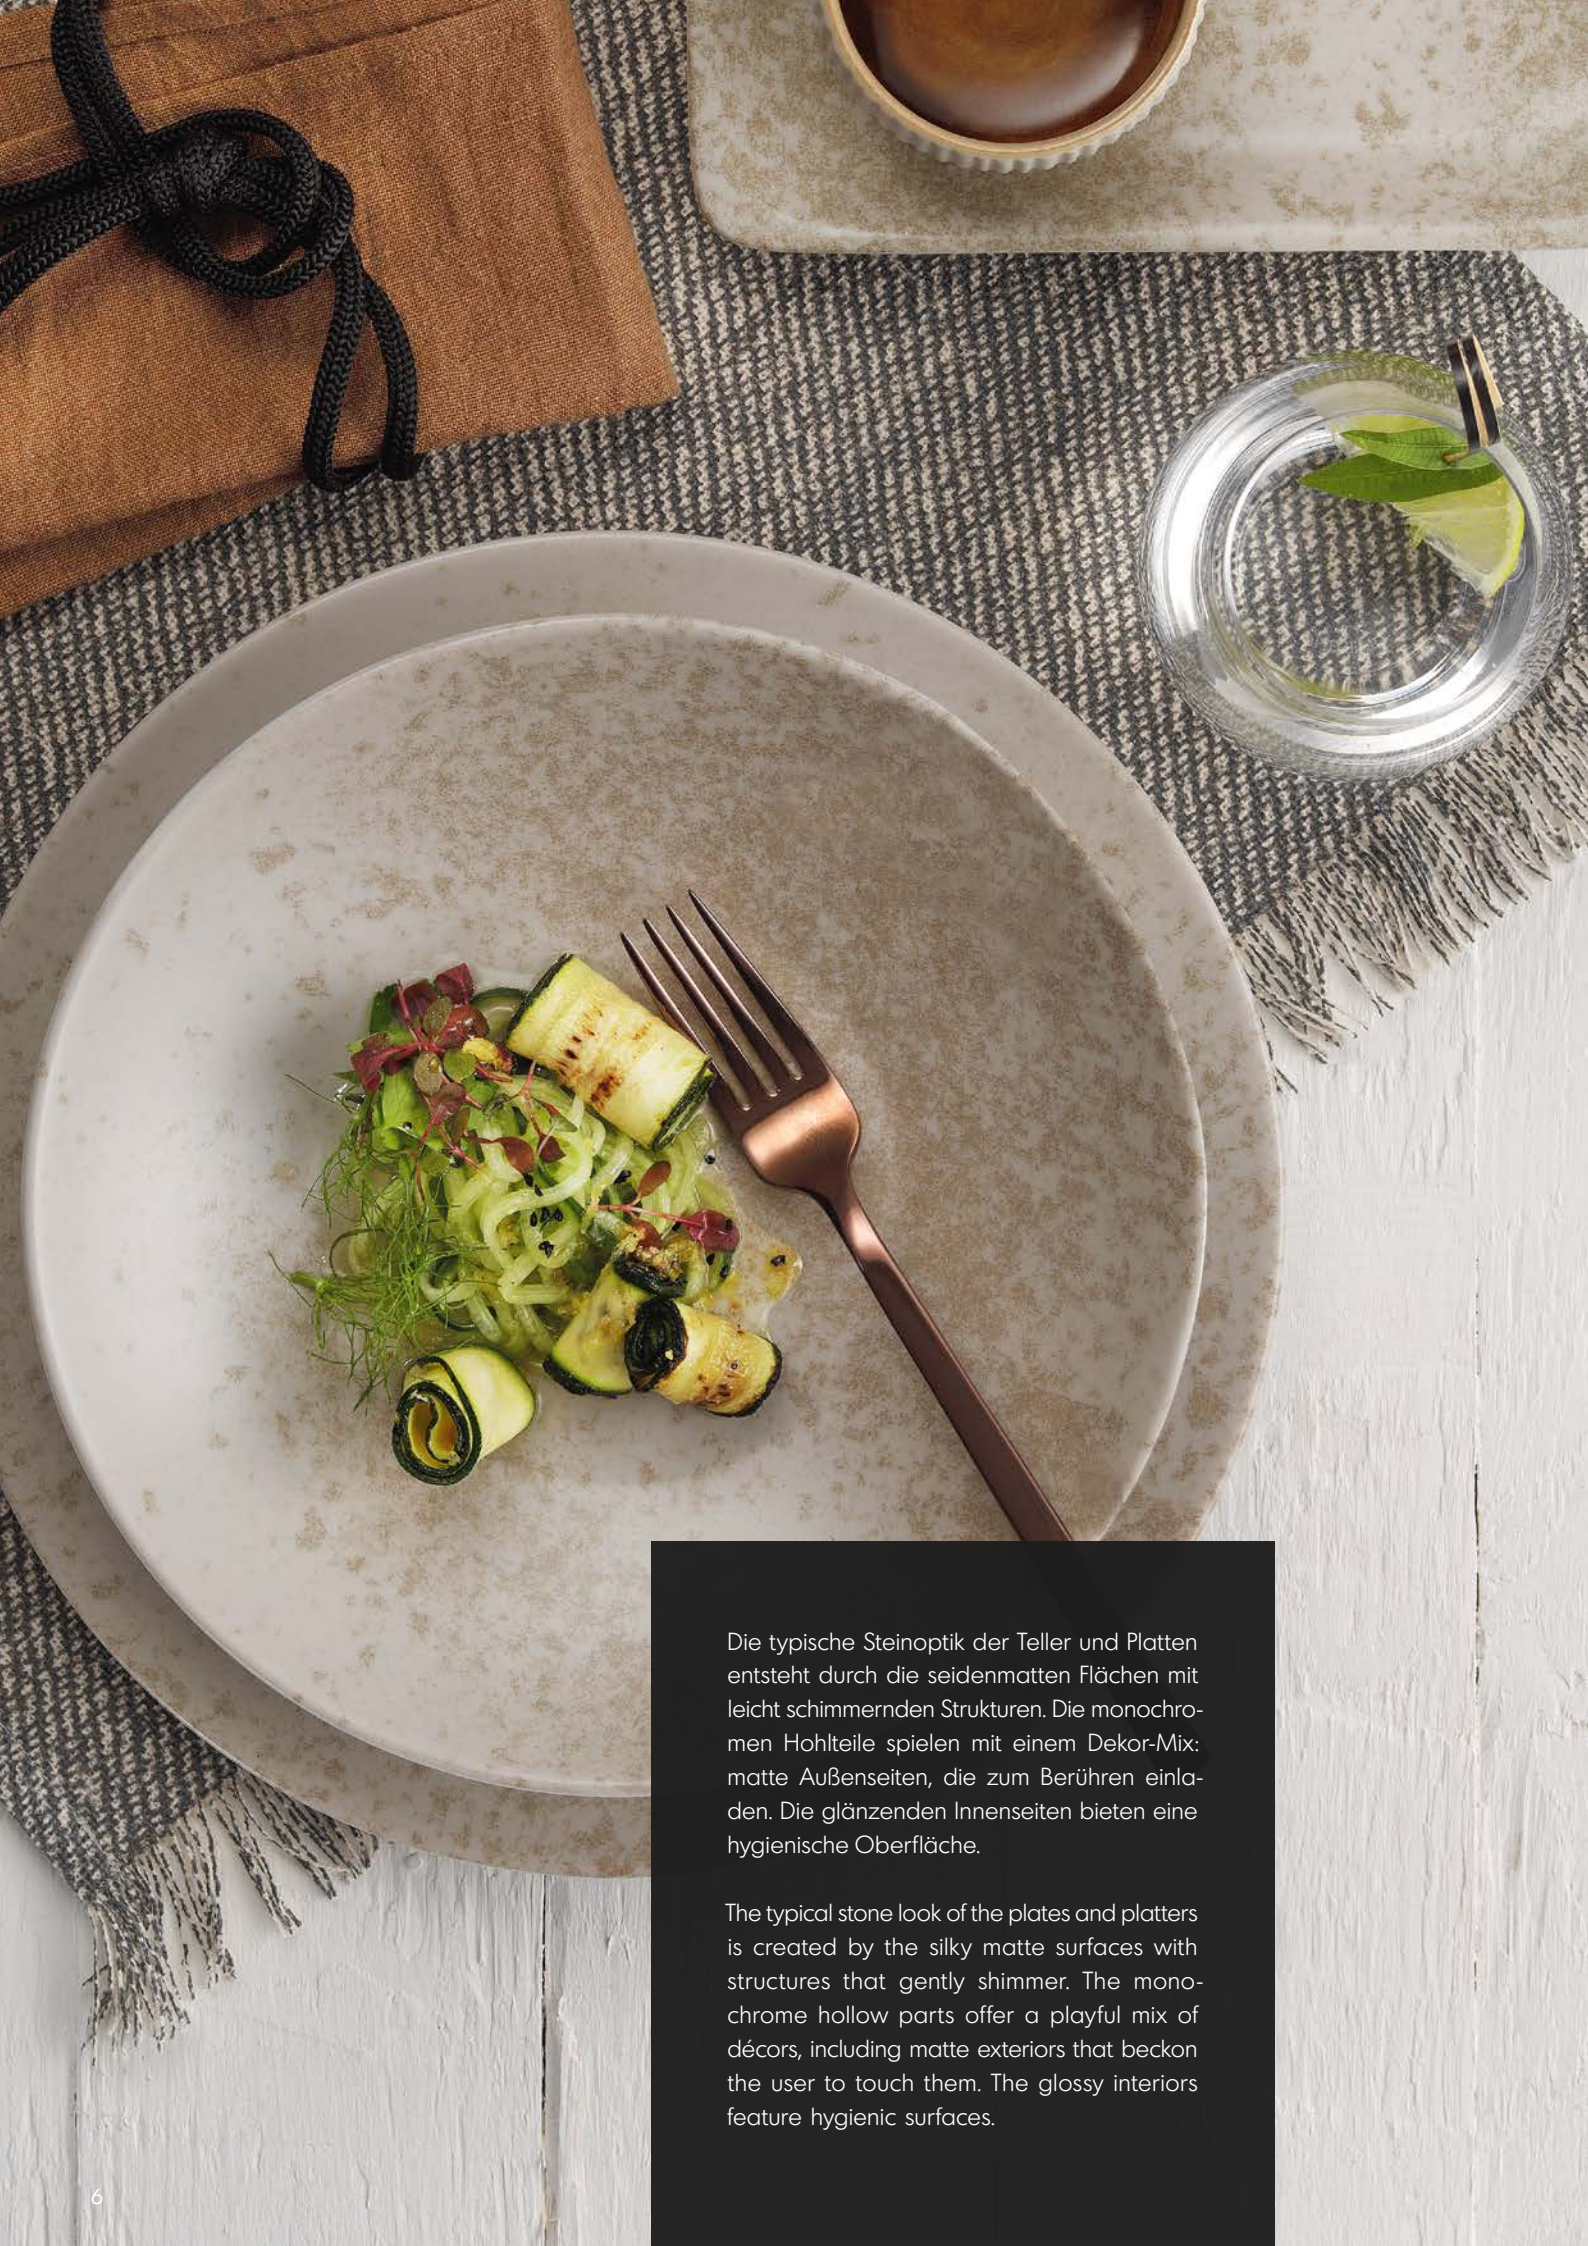

Die typische Steinoptik der Teller und Platten entsteht durch die seidenmatten Flächen mit leicht schimmernden Strukturen. Die monochromen Hohlteile spielen mit einem Dekor-Mix: matte Außenseiten, die zum Berühren einladen. Die glänzenden Innenseiten bieten eine hygienische Oberfläche.

The typical stone look of the plates and platters is created by the silky matte surfaces with structures that gently shimmer. The monochrome hollow parts offer a playful mix of décors, including matte exteriors that beckon the user to touch them. The glossy interiors feature hygienic surfaces.