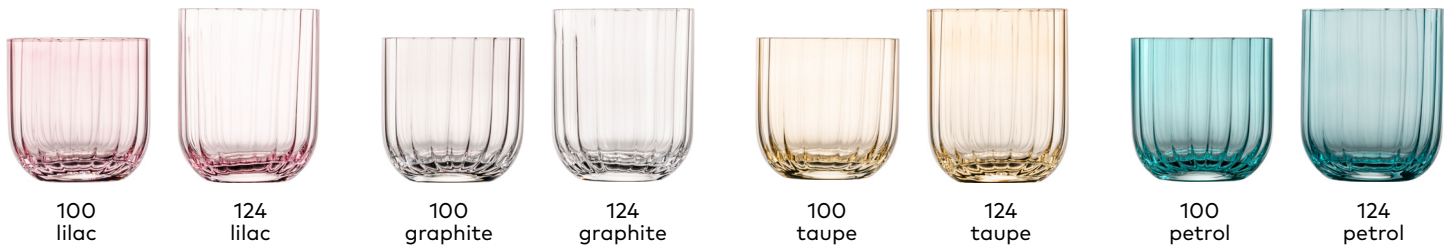

Artikel Item	Größe Size	Bestell- Nr. Order no.	Artikel per VE Item per VE	St./ Pal. Pool	Höhe mm Height mm	Ø mm dia. mm	Inhalt ml Capacity ml	EAN der VE EAN per package
Windlicht flieder Votive lilac	100	123039	6	528	100	102	-	4001836113311
Vase flieder Vase lilac	124	123040	6	396	124	102	-	4001836113335
Windlicht grafit Votive graphite	100	123041	6	528	100	102	-	4001836113342
Vase grafit Vase graphite	124	123042	6	396	124	102	-	4001836113359
Windlicht taupe Votive taupe	100	123043	6	528	100	102	-	4001836113366
Vase taupe Vase taupe	124	123044	6	396	124	102	-	4001836113373
Windlicht petrol Votive petrol	100	123045	6	528	100	102	-	4001836113380
Vase petrol Vase petrol	124	123046	6	396	124	102	-	4001836113397

Sounds like colourful moments.

Die zwei Größen und unterschiedlichen Farben der Twosome-Serie laden zum kreativen Kombinieren ein. In den Trendfarben Grafit, Taupe, Flieder und Petrol bieten sowohl die kleinen als auch die großen Vasen viel Platz für außergewöhnliche Blumenarrangements. Als Windlicht verleihen sie jeder Bar und jedem Restaurant ein wunderschönes Ambiente.

The two sizes and various colours in the Twosome range are just begging to be mixed and matched with flair. Available in the on-trend colours graphite, taupe, lilac and petrol, both small and large vases have plenty of room for exceptional flower displays. As a cosy lantern, they imbue every bar and every restaurant with a truly wonderful atmosphere.