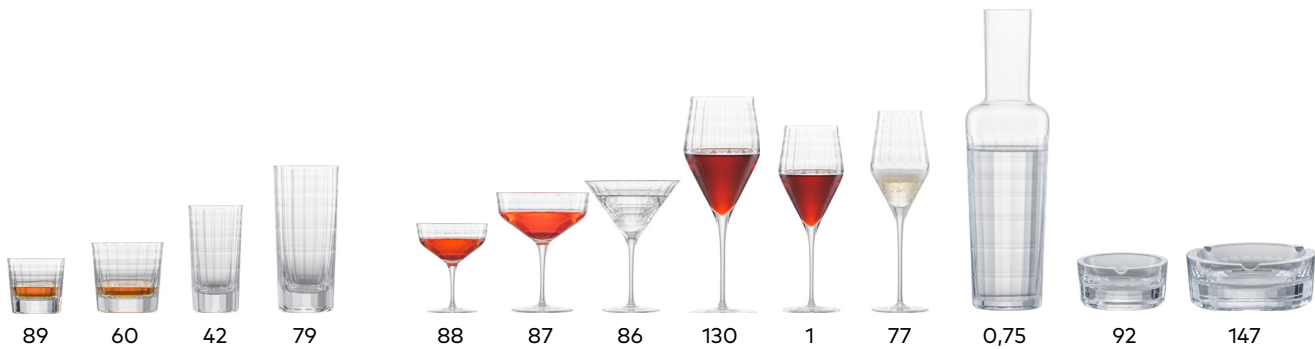

** erhältlich im ZWIESEL GLAS Consumer Packaging available in ZWIESEL GLAS Consumer Packaging

HANDMADE

Hommage Carat By Charles Schumann

Form 8780, 1361

Artikel Item	Größe Size	Bestell- Nr. neu new Order no.	Bestell- Nr. alt former Order no.	Artikel per VE Item per VE	St./ Pal. Pool	Höhe mm Height mm	Ø mm dia. mm	Inhalt ml Ca- pacity ml	EAN der VE EAN per package
BECHER TUMBLER (FORM 8780)									
Whisky klein Whisky small	89	122358	117148	6	576	82	88	274	4001836098434
Whisky groß Whisky large	60	122359	117149	6	576	91	96	384	4001836098441
Longdrink klein Longdrink small	42	122360	117150	6	720	140	70.5	330	4001836098458
Longdrink groß Longdrink large	79	122361	117151	6	456	167	75	445	4001836098465
COCKTAIL (FORM 1361)									
Cocktailschale klein Cocktail Cup small	88	122362	117152	6	396	126	100	231	4001836098472
Cocktailschale groß Cocktail Cup large	87	122363	117153	6	216	151	119	364	4001836098489
Martini	86	122364	117154	6	216	169	123	287	4001836098496
WEIN UND CHAMPAGNER WINE AND CHAMPAGNE (FORM 1361)									
Bordeaux	130	122365	117155	6	180	247	88	453	4001836098656
Weinglas Allround Wine Glass Allround	1	122366	117156	6	342	227	80	334	4001836098847
Champagner mit MP * Champagne with EP *	77	122367	117157	6	396	240	70.5	253	4001836099363
KARAFFE CARAFE (FORM 1361)									
Wasserflasche ** Water Carafe **	0,75	122309	117160	1	200	307	85.5	750	4001836095471
ASCHENBECHER ASHTRAY (FORM 1361)									
Aschenbecher ** Ashtray **	92	122311	117161	1	490	45	92	-	4001836095501
Zigarrenascher ** Cigar Ashtray **	147	122312	117162	1	490	55	147	-	4001836095549