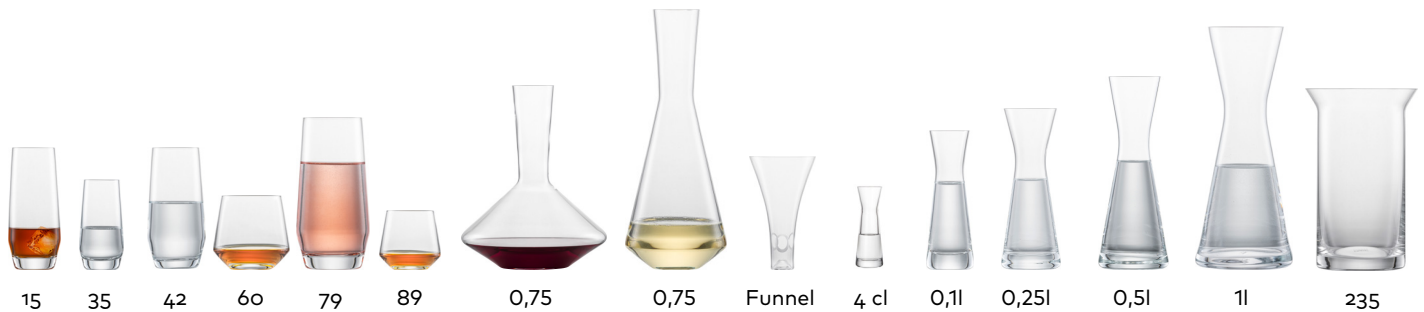

Belfesta (Pure)

Form 8545, 2800, 2801, 2805, 8655

Artikel Item	Größe Size	Bestell- Nr. Order no.	Artikel per VE Item per VE	St./ Pal. Pool	Höhe mm Height mm	Ø mm dia. mm	Inhalt ml Capacity ml	EAN der VE EAN per package
BECHER TUMBLER								
Averna	15	112841	6	990	140	60	246	4001836022811
Schnaps Shot	35	112843	6	2496	95	47	94	4001836022842
Becher Tumbler	42	113771	6	660	144	70	357	4001836030953
Whisky groß Whisky tall	60	112417	6	576	90	96	389	4001836019897
Longdrink	79	112419	6	570	165	80	542	4001836019910
Longdrink 0,2l /-/	79	113338	6	570	165	80	542	4001836027069
Longdrink 0,3l /-/	79	113294	6	570	165	80	542	4001836026642
Longdrink 0,4l /-/	79	116104	6	570	165	80	542	4001836056502
Whisky klein Whisky small	89	112844	6	672	83	89	306	4001836022859
DEKANTER DECANTERS (FORM 2800/2801)								
Rotweindekanter ¹⁾ Red Wine Decanter ¹⁾	0,75l	113745	1	45	271	222	750	4001836030687
Weissweindekanter ¹⁾ White Wine Decanter ¹⁾	0,75l	113747	1	108	323	127	750	4001836030694
Dekantiertrichter Funnel - Form 2805	-	113757	1	630	145	78	-	4001836030809
KARAFFEN CARAFES - FORM 8655								
Spirituosenkaraffe Carafe for spirits	4cl	120256	6	1470	120	41	71	4001836097093
Spirituosenkaraffe Carafe for spirits 2 + 4cl /-/	4cl	120258	6	1470	120	41	71	4001836097130
Karaffe Carafe	0,1l	113784	6	720	174	63	100	4001836031004
Karaffe Carafe 0,1l /-/	0,1l	113785	6	720	174	63	100	4001836031011
Karaffe Carafe	0,25l	113786	6	456	215	79	250	4001836031035
Karaffe Carafe 0,2l /-/	0,25l	113787	6	456	215	79	200	4001836031042
Karaffe Carafe 0,25l /-/	0,25l	113788	6	456	215	79	250	4001836031059
Karaffe Carafe	0,5l	115156	1	210	260	102	500	4001836045087
Karaffe Carafe 0,5l /-/	0,5l	115157	1	210	260	102	500	4001836045094
Karaffe Carafe	1l	116521	1	80	318	127	1000	4001836061537
Karaffe Carafe 1,0l /-/	1l	116525	1	80	318	127	1000	4001836061568
Flaschenkühler Cooler	235	120687	1	84	235	150	2200	4001836101882

¹⁾ Mit der speziellen Oberflächenveredelung DROP PROTECT wird die Tropfenbildung außen am Glas verhindert.

¹⁾ The specially refined DROP PROTECT finish keeps drips inside the glass, so preventing unsightly stains from developing.